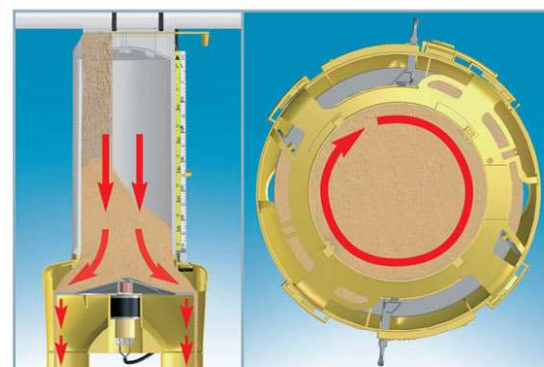

Dozit™

Doseurs pour animaux en groupes en groupes

1 Excellente circonstance de bien-être pour les animaux

- Les animaux trouvent l'aliment eux-mêmes dès le premier jour, sans entraînement.
- L'alimentation simultanée stimule l'instinct social.
- Evite le stress dans le groupe et permet donc un développement optimal des animaux.
- Mécanisme unique de dosage pour une distribution d'aliment précise (100 à 120 grammes par minute!).
- Réglage à distance de la ration par groupe à partir de la boîte centrale.

2 Economique, facile a nettoyer

- Coût d'investissement bas, applicable partout : seulement 1 doseur par 2 animaux.
- Fenêtre sur le devant commode pour le nettoyage ou pour l'administration de médicaments ou additifs.
- Partie basse facile à enlever avec un simple "click" pour nettoyer à fond.
- Contrôle excellente et rapide de vos animaux et de votre système d'alimentation.

SPECIFICATIONS TECHNIQUES

Dos7™

INFO GÉNÉRALE	
Dimensions (cm)	52 x 18
Contenu maximal (litres)	6 l (*) / 7 l (**)
Contenu minimum (litres)	1,5 l (*) / 1,3 l (**)
Échelle de réglage	par 0,1 litre
Farine (poids spécif. 0,5 kg/dm³)	50 grammes
Granulés (poids spécif. 0,7 kg/dm³)	70 grammes
Système d'ouverture/fermeture	par gravité, avec poire
Nombre max. de doseurs par système d'ouverture	Syst. d'ouv. manuel : 100 (***) Syst. d'ouv. automatique : 400
Matériel	Polypropylène

Dozit™

INFO GÉNÉRALE	
Dimensions (cm)	60 x 32
Contenu maximal (litres)	7,1 l (*) ou 8 l (**)
Contenu minimum (litres)	0,66 l (*) ou 0,9 l (**)
Échelle de réglage	par 0,1 litre
Farine (poids spécif. 0,5 kg/dm³)	50 grammes
Granulés (poids spécif. 0,7 kg/dm³)	70 grammes
Système d'ouverture/fermeture	Disque rotative avec moteur individuel de 24 V
Capacité de distribution d'aliment	100 - 120 grammes/min. (réglable)

(*) Farine

(**) Granulés

(**) Syst. d'ouverture avec câble: 50 doseurs par ligne au maximum!

(**) Syst. d'ouverture avec tube: 100 doseurs par ligne au maximum!