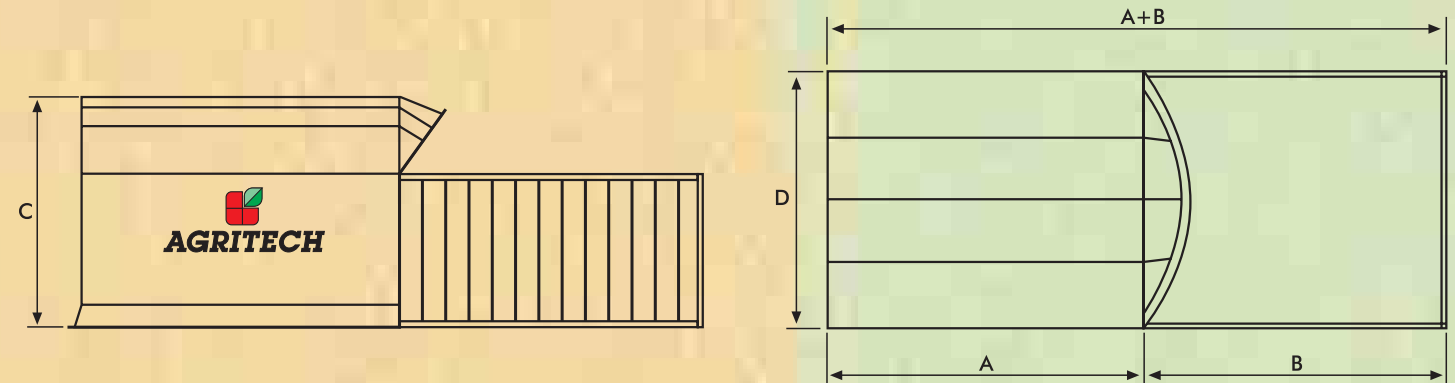

AGRIBOX 5

Fiberglass shelter for five calves. It can be supplied along with a galvanized fencing, with 5 bucket holders and a hay-rack.

GFK-Kälberiglu für fünf Kälber. Es kann mit einer feuerverzinkten Umzäunung mit 5 Stk. Eimerhalter und eventuell mit einer Heuraufe ausgeliefert werden;

Niche pour cinq veaux en polyester. Elle peut être livrée avec une barrière métallique en fer galvanisé à chaud avec 5 porte-seaux et une mangeoire.

Model Modell Modèle	Length of shelter Länge des Iglus Longueur de la niche	Length of the fencing Länge der Umzäunung Longueur de la barrière	Total length Gesamtlänge Longueur totale	Height Höhe Hauteur	Width Breite Largeur
	A	B	A+B	C	D
Agribox 1	mm. 1515	mm. 1200	mm. 2715	mm. 1400	mm. 1180
Agribox 3	mm. 2400	mm. 2000	mm. 4400	mm. 1500	mm. 1800
Agribox 5	mm. 3180	mm. 2000	mm. 5180	mm. 1600	mm. 2180
Spheribox	mm. 3900	mm. 4000	mm. 7900	mm. 2180	mm. 4300